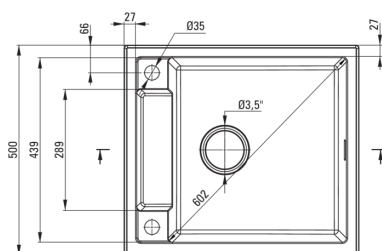

MAGNETIC

Chiuvetă magnetică din granit, 1-cuvă

Codul produsului: ZRM_N103

Culoarea: nero

Chiuvetă

Finisaj	nero
Tipul suprafeței	mat
Material	granit
Metoda de instalare	cu montare încastrată
Număr de cuve	1
Lățimea minimă a dulapului [mm]	600
Lățime [mm]	500
Lungimea [mm]	560
Înălțime [mm]	219
Adâncimea cuvei [mm]	205
Lungimea conturului [mm]	540
Lățimea conturului [mm]	480
Reversibil	Da
Dotat cu accesorii	Da
Număr de orificii	2

Sifon

Finisaj	alb, nero
Tipul dopului	automat
Sifon pentru economie de spațiu	Da
Posibilitate de racordare a unei mașini de spălat vase/ rufe	Da

Caracteristici:

- Proprietățile granitului Deante: rezistență la impact, temperatură ridicată, decolorare, șoc termic - conform standardului EN 13310
- Accesorii cu închidere automată a rigolei
- Chiuveta este dotată cu accesorii de racordare la mașina de spălat vase
- Proprietățile hidrofobe resping moleculele de apă.
- În cuva excepțional de spațioasă și adâncă intră până și tăvile scoase din cuptor
- Sifon pentru economie de spațiu, care înlesnește sortarea reziduurilor
- Agent de curățare special, sigur pentru suprafețele curățate
- Cea mai lungă garanție, de 18 ani