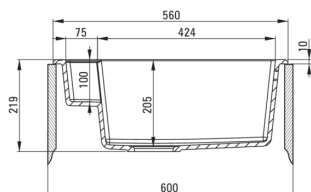

MAGNETIC

Chiuvetă magnetică din granit, 1-cuvă

Codul produsului: ZRM_N103

Culoarea: nero

Chiuvetă

Finisaj	nero
Tipul suprafeței	mat
Material	granit
Metoda de instalare	cu montare încastrată
Număr de cuve	1
Lățimea minimă a dulapului [mm]	600
Lățime [mm]	500
Lungimea [mm]	560
Înălțime [mm]	219
Adâncimea cuvei [mm]	205
Lungimea conturului [mm]	540
Lățimea conturului [mm]	480
Reversibil	Da
Dotat cu accesorii	Da
Număr de orificii	2

Sifon

Finisaj	alb, nero
Tipul dopului	automat
Sifon pentru economie de spațiu	Da
Posibilitate de racordare a unei mașini de spălat vase/ rufe	Da

Caracteristici:

- Proprietățile granitului Deante: rezistență la impact, temperatură ridicată, decolorare, șoc termic - conform standardului EN 13310
- Accesorii cu închidere automată a rigolei
- Chiuveta este dotată cu accesorii de racordare la mașina de spălat vase
- Proprietățile hidrofobe resping moleculele de apă.
- În cuva excepțional de spațioasă și adâncă intră până și tăvile scoase din cuptor
- Sifon pentru economie de spațiu, care înlesnește sortarea reziduurilor
- Agent de curățare special, sigur pentru suprafețele curățate
- Cea mai lungă garanție, de 18 ani